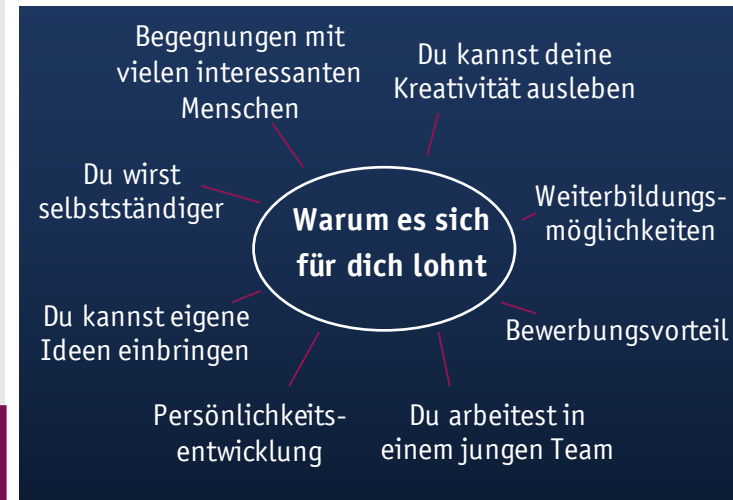

Anleiten bzw. Referieren von einzelnen Inhalten und Übungen

www.oase.koenigsmuenster.de

[oase.koenigsmuenster](https://www.instagram.com/oase.koenigsmuenster)

bildungsteam@koenigsmuenster.de

Wo?

In der Oase Königsmünster, Klosterberg 11
59872 Meschede.

Wann?

Vom 01.08.23 bis zum 31.07.24, gerne kannst du vorher zum Probearbeiten kommen.

Unterbringung?

In einer WG mit anderen jungen Teamern, 5 Minuten von der Oase entfernt.

Verpflegung?

Drei Mahlzeiten am Tag, gemeinsam mit den Gästen in der Oase.